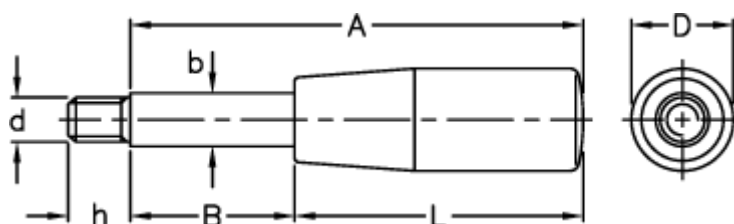

Varenummer: 2304003804
Beskrivelse: E+G Grebstang
BL.366/16x190

Mål

A = 190
b = 16
B = 100
D = 28
d 6g = M14
h = 15
L = 90